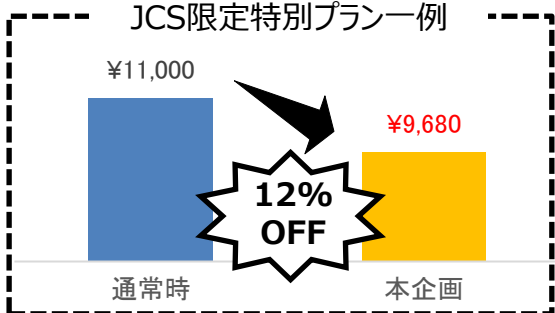

法人様限定でお得な「JCS限定プラン」を約15,000プラン掲載!

日本最大級のホテル数

全国の「じゃらんnet」掲載施設32,300件から予約可能!

法人限定 JCS限

お得 ¥6,574
1名 ¥6,574

さらに! 通常のじゃらんnetより500円以上お得なプランはこのアイコンが目印です

割引大 JCS限

ポイントがたまる!

dポイントやPontaポイントも! ポイント2%還元!

ポイントUPキャンペーン

お得なポイントキャンペーンも! じゃらんnetで不定期開催!

ポイントアップ特典

平均所得期間 2022年1月1日(土)~2022年1月14日(金)

30日前	10%
60日前	12%
90日前	15%

対象施設を必ず

出張コストの削減・従業員満足度アップに／ 【期間限定】10%以上OFFプラン_販売のご紹介

平素より、弊社サービスをご利用いただき誠にありがとうございます。この度、出張コストの削減やご利用の拡販に活用いただけるじゃらんコーポレートサービス限定プラン（以下、JCS限定プラン）を期間限定でご用意致しました。ぜひ内容をご確認いただき、この機会に「JCS限定特別プラン」を広報・ご利用いただけますと幸いです。

- ◆「JCS限定プラン」とは…
一般向けのじゃらんnetや他サイトには掲載されていない、**法人様限定のプラン**です。
 - ◆施策の狙い
昨今の宿泊単価の上昇を受け、価格が**10%以上OFF**、かつ**多くが1万円以下**という出張向け期間限定の特別プランを提供し、**企業の出張活動を支援**します。
 - ◆施策概要
TOPページより対象宿を掲載した特設ページへの導線をご用意します。
- 掲載・宿泊対象期間：
2023/2/1～2023/4/30
- ◆「プラン提供ホテル」 ※まだまだ増加中！
全国386ホテル、64のチェーンホテル、合計818プランが期間中予約/宿泊可能！
 - ◆NEW！2023年1月30日リリース予定！
お得なプランが一目でわかる♪

「金額差異表示」機能	
大人1名(税込)	合計(税込)
10,490円	10,490円
9,441円	9,441円
	10% OFF

※画像はイメージ

※JCS限定特別プランの表出および日程・在庫に関しては宿泊施設様によって変更の可能性がございますため予めご了承下さい

『じゃらんコーポレートサービス』で従業員様がホテルのご予約をするにあたり、【法人様ページログインID】とは別に、**リクルートID**が必要になります